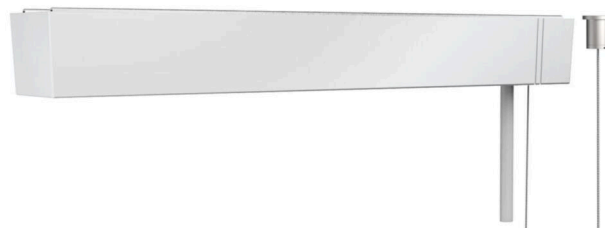

параметры

номер заказа	91101025121
код EAN	4020863377725
номер таможенного тарифа	94059900
Знак прохождения контроля	Indoor, CE

электротехника

проводка	5x0.75mm²

Механика

цвет корпуса	белый стандартный для электротехники RAL 9016
размеры (LxWxH/DxH)	317mm x 44.5mm x 39mm
вес (нетто)	0.58kg
Вид монтажа	установка отдельных светильников на подвесе, маятниково-подвесные световые полосы

размеры

L	317 mm	Длина
В	44.5 mm	Ширина
Н	39 mm	Высота

DEEP-LINK

<https://www.regiolum.de/ru/article/91101025121>